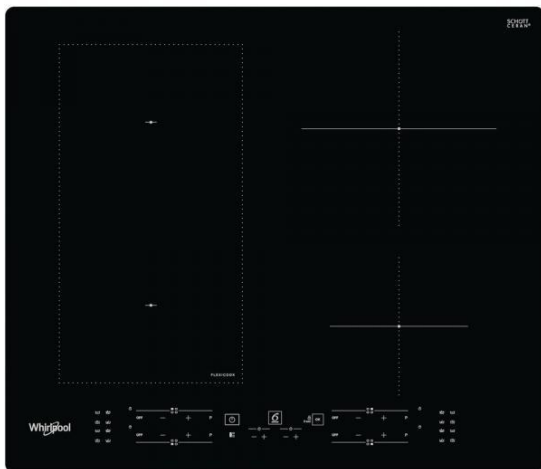

WL B8160 NE

Varná doska

Whirlpool

EAN kód: 8003437238161

Typ varnej dosky	indukčná
Kategória dosky	samostatná
Šírka dosky	do 60 cm

Vlastnosti

6. ZMYSEL varných dosiek	áno
Povrch varnej dosky	sklokeramický
Farba	čierna
Vyhotovenie	bez rámcika
Ovládanie	dotykové
Počet varných zón	4
Umiestnenie ovládania	vpredú
Power Management 230V	áno
Typ Flexibilnej zóny	FlexiCook
Počet stupňov výkonu	9+booster

Funkcie varnej dosky

Hlavný vypínač	áno
Automatický ohrev 6.ZMYSEL	áno
Booster	áno
Rýchle uvedenie do varu	áno
Nízkoteplotná / Rozpúšťanie	áno
Nízkoteplotná / Zahusťovanie	áno
Udržiavanie jedla v teple	áno
Časovač	áno
Ukazovateľ zostatkového tepla	áno
Detská poistka	áno

Varné zóny

Predná ľavá zóna	indukčná
Priemer prednej ľavej zóny	180/230 mm
Výkon prednej ľavej zóny/ Booster	1750/2200 W
Zadná ľavá zóna	indukčná
Priemer zadnej ľavej zóny	180/230 mm
Výkon zadnej ľavej zóny/ Booster	1750/2200 W
Zadná pravá zóna	indukčná
Priemer zadnej pravej zóny	210 mm
Výkon zadnej pravej zóny/ Booster	2100/3000 W
Predná pravá zóna	indukčná
Priemer prednej pravej zóny	145 mm
Výkon prednej pravej zóny/ Booster	1200/1600 W

Technické údaje

Maximálny príkon el. varnej dosky	7200 W
Frekvencia	50/60 Hz
Pripojenie na 230 V	áno
Doporučené pripojenie k sieti	400V 3N ~ V
Spotreba energie v pohotovostnom režime (2010/30/ EC)	< 1,0 W
Spotreba energie vo vypnutom režime (2010/30/ EC)	< 0,5 W
Rozmery (vxšxh)	52x590x510 mm
Rozmery s obalom (vxšxh)	120x670x600 mm
Rozmery otvoru pre zabudovanie (vxšxh)	30-60x560-562x480 mm
Hmotnosť	9,7 kg
Hmotnosť s obalom	10,7 kg