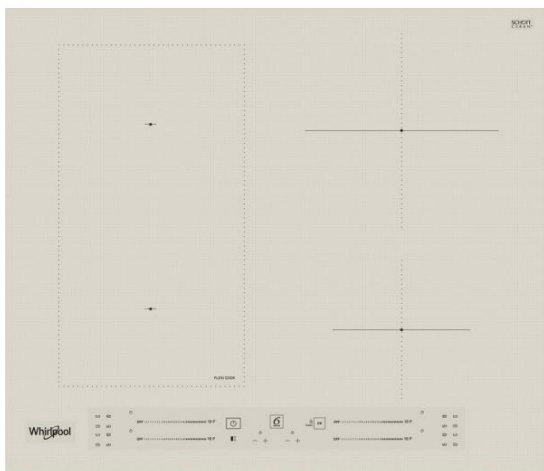

WL S2760 BF/ S

Varná doska

Whirlpool

EAN kód: 8003437238222

Typ varnej dosky	indukčná
Kategória dosky	samostatná
Šírka dosky	do 60 cm

Vlastnosti

6. ZMYSEL varných dosiek	áno
Povrch varnej dosky	sklokeramický
Farba	champagne
Vyhotovenie	skosená predná hrana
Ovládanie	Dotykové - 4 x slider pre každú zónu zvlášť
Počet varných zón	4
Umiestnenie ovládania	vpredú
Power Management 230V	áno
Typ Flexibilnej zóny	FlexiCook
Počet stupňov výkonu	18+booster

Varné zóny

Predná ľavá zóna	indukčná
Priemer prednej ľavej zóny	180/230 mm
Výkon prednej ľavej zóny/ Booster	1750/2200 W
Zadná ľavá zóna	indukčná
Priemer zadnej ľavej zóny	180/230 mm
Výkon zadnej ľavej zóny/ Booster	1750/2200 W
Zadná pravá zóna	indukčná
Priemer zadnej pravej zóny	210 mm
Výkon zadnej pravej zóny/ Booster	2100/3000 W
Predná pravá zóna	indukčná
Priemer prednej pravej zóny	145 mm
Výkon prednej pravej zóny/ Booster	1200/1600 W

Technické údaje

Maximálny príkon el. varnej dosky	7200 W
Frekvencia	50/60 Hz
Pripojenie na 230 V	áno
Doporučené pripojenie k sieti	400V 3N ~ V
Spotreba energie v pohotovostnom režime (2010/30/ EC)	< 1,0 W
Spotreba energie vo vypnutom režime (2010/30/ EC)	< 0,5 W
Rozmery (vxšxh)	54x590x510 mm
Rozmery s obalom (vxšxh)	120x670x600 mm
Rozmery otvoru pre zabudovanie (vxšxh)	30-60x560-562x480 mm
Hmotnosť	10,1 kg
Hmotnosť s obalom	11,1 kg