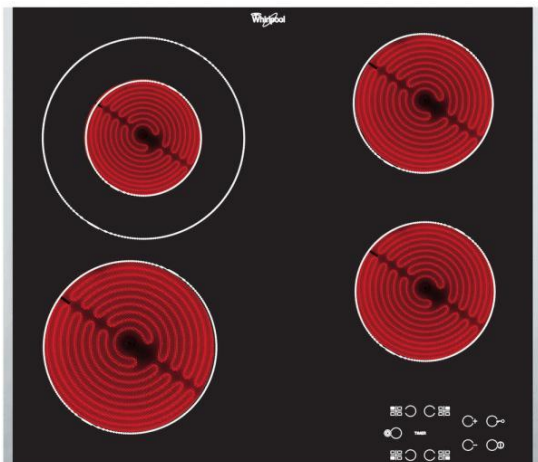

# AKT 8130/ LX

Varná doska

Whirlpool

EAN kód: 8003437829567

Typ varnej dosky	elektrická - sálavá
Kategória dosky	samostatná
Šírka dosky	do 60 cm

## Vlastnosti

Povrch varnej dosky	sklokeramický
Farba	čierna
Vyhotovenie	postranné nerezové lišty
Ovládanie	dotykové
Počet varných zón	4
Umiestnenie ovládania	vpredú
Dvojitá zóna	áno / kruhová
Počet stupňov výkonu	9

## Varné zóny

Predná ľavá zóna	normálna
Priemer prednej ľavej zóny	180 mm
Výkon prednej ľavej zóny/ Booster	1700/- W
Zadná ľavá zóna	normálna
Priemer zadnej ľavej zóny	120/210 mm
Výkon zadnej ľavej zóny/ Booster	750/2100 W
Zadná pravá zóna	normálna
Priemer zadnej pravej zóny	145 mm
Výkon zadnej pravej zóny/ Booster	1200/- W
Predná pravá zóna	normálna
Priemer prednej pravej zóny	145 mm
Výkon prednej pravej zóny/ Booster	1200/- W

## Technické údaje

Maximálny príkon el. varnej dosky	6200 W
Napätie	230 V
Frekvencia	50 Hz
Doporučené pripojenie k sieti	400V 3N ~ V
Spotreba energie v pohotovostnom režime (2010/30/ EC)	< 1,0 W
Spotreba energie vo vypnutom režime (2010/30/ EC)	< 0,5 W
Rozmery (vxšxh)	46x580x510 mm
Rozmery s obalom (vxšxh)	140x675x600 mm
Rozmery otvoru pre zabudovanie (vxšxh)	42x560x490 mm
Hmotnosť	8 kg
Hmotnosť s obalom	9 kg