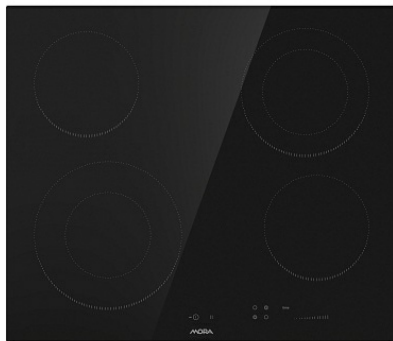

VDSS 654 FF

SKLOKERAMICKÁ VSTAVANÁ PLATŇA

MORA

PLNÁ ŽIVOTA OD 1825

EAN kód: 3838782454226

- Sklokeramická vestavná deska
- Přední hrana zkosená, ostatní broušené
- Posuvné dotykové ovládání výkonu SliderTouch
- 4 Hi-Light varné zóny
- 1x duozóna 120/210 mm 0,8/2,2 kW
- 2x 145 mm 1,2 kW
- 1x duozóna 120/180 mm 0,7/1,7 kW
- ukazatel zbytkového tepla
- Plynulá regulace výkonu
- Signalizace funkce
- KeepWarm (KeepWarm (udržování teploty 70 °C)
- Pause (okamžité dočasné zastavení vaření bez ztráty nastavených parametrů)
- Timer (časový spínač varných zón s auto vypnutím)
- KeyLock (bezpečnostní zamčení ovládání varné desky)
- Elektrické napětí: 400 V
- Jmenovitý příkon: 6,3 kW
- Barva černá
-