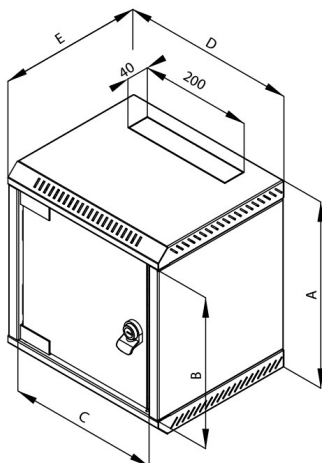

## vlastnosti

- zvaraný rozvádzač s krytím IP30
- dvere z bezpečnostného tvrdeného dymového skla (štandard)
- možnosť dodania celoplechových dverí
- vertikálne lišty hĺbkovo spojte posúvateľné
- rám a všetky oddeliteľné časti prepojené zemiacimi káblami
- káblové vstupy kryté vylamovacími záslepkami sa nachádzajú na zadnej stene a ďalšie v hornej a dolnej stene rozvádzača
- sada skrutiek M6 s plávajúcimi maticami (8 ks)

|        |                     |
|--------|---------------------|
| Farba  | šedá RAL7035        |
| Povrch | štruktúrovaný matný |

hĺbka 260 mm, šírka 310 mm

|     |                        | A (mm) | B (mm) | C (mm) | D (mm) | E (mm) | hmotnosť (kg) | nosnosť (kg) |
|-----|------------------------|--------|--------|--------|--------|--------|---------------|--------------|
| 10U | P/N: RBA-04-AS3-CAY-C1 | 248    | 169    | 255    | 310    | 260    | 5,4           | 20           |
| 10U | P/N: RBA-06-AS3-CAY-C1 | 337    | 258    | 255    | 310    | 260    | 6,9           | 20           |
| 10U | P/N: RBA-09-AS3-CAY-C1 | 470    | 391    | 255    | 310    | 260    | 8,3           | 20           |