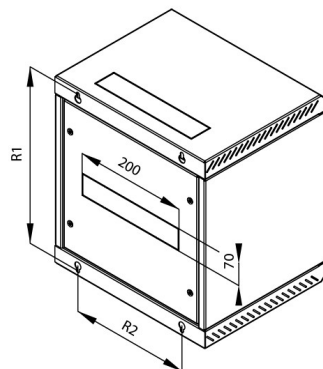

## vlastnosti

- zvaraný rozvádzač s krytím IP30
- dvere z bezpečnostného tvrdeného dymového skla (štandard)
- možnosť dodania celoplechových dverí
- vertikálne lišty hĺbkovo spojte posúvateľné
- rám a všetky oddeliteľné časti prepojené zemiacimi káblami
- káblové vstupy kryté vylamovacími záslepkami sa nachádzajú na zadnej stene a ďalšie v hornej a dolnej stene rozvádzača
- sada skrutiek M6 s plávajúcimi maticami (8 ks)

|        |                     |
|--------|---------------------|
| Farba  | šedá RAL7035        |
| Povrch | štruktúrovaný matný |

hĺbka 260 mm, šírka 310 mm

|     |                        | A (mm) | B (mm) | C (mm) | D (mm) | E (mm) | hmotnosť (kg) | nosnosť (kg) |
|-----|------------------------|--------|--------|--------|--------|--------|---------------|--------------|
| 10U | P/N: RBA-04-AS3-CAY-C1 | 248    | 169    | 255    | 310    | 260    | 5,4           | 20           |
| 10U | P/N: RBA-06-AS3-CAY-C1 | 337    | 258    | 255    | 310    | 260    | 6,9           | 20           |
| 10U | P/N: RBA-09-AS3-CAY-C1 | 470    | 391    | 255    | 310    | 260    | 8,3           | 20           |