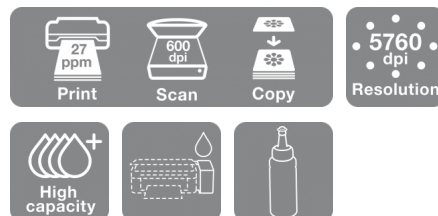

Epson L210

DÁTOVÝ LIST

Tlačiareň L210 od spoločnosti Epson je multifunkčné zariadenie s integrovaným systémom atramentových zásobníkov. Je ideálnou voľbou pre domáce kancelárie a študentov, ktorí chcú tlačiť, skenovať a kopírovať pri mimoriadne nízkych nákladoch. Vďaka veľkoobjemovým atramentovým náplňam môžete tlačiť viac pri menších nákladoch, a to až 4000 čiernobielych a 6500 farebných strán*1 bez zníženia kvality.

ÚDAJE O PRODUKTE

TECHNIKA

Spôsob tlače	Atramentová dýza (piezoelektrická) na požiadanie
Minimálna veľkosť kvapôčky	3 pl
Atramentová technológia	Epson Dye Ink
Rozlíšenie tlače	5.760 x 1.440 DPI

TLAČ

Rýchlosť tlače návrhov	27 Str./min. Čiernobiela (obyčajný papier s gramážou 75 g/m ²), 15 Str./min. Farba (obyčajný papier s gramážou 75 g/m ²), 69 Sekundy na fotografiu 10 x 15 cm (prvotriedny lesklý fotografický papier Epson), 27 Funkcia sec/A1 zapnutá
Rýchlosť tlače podľa ISO/IEC 24734	6 Str./min. Čiernobiela, 3 Str./min. Farba
Farby	Čierna, Azúrová, Žltá, Purpurová
Podrobné informácie o rýchlosti tlače nájdete na adrese http://www.epson.eu/testing .	

VŠEOBECNE

Spotreba energie	13 Watt (samostatné kopírovanie, podľa normy ISO/IEC 24712), 1,5 Watt (úsporný režim), Multifunkčné zariadenie spĺňa podmienky štandardu ENERGY STAR®
Rozmery produktu	472 x 300 x 145 (Šírka x Hĺbka x Výška)
Hmotnosť produktu	4,4 kg
Hladina akustického tlaku	5,2 B (A) s prvotriednym lesklým fotografickým papierom Epson/režimom Photo RPM - 37 dB (A) s prvotriednym lesklým fotografickým papierom Epson/režimom Photo RPM
Kompatibilné operačné systémy	Mac OS 10.5.8 alebo novší, Mac OS 10.6+, Windows 7, Windows 7 x64, Windows 8 (32-bitový/64-bitový), Windows Vista, Windows Vista x64, Windows XP, Windows XP x64
Priložený softvér	Epson Scan