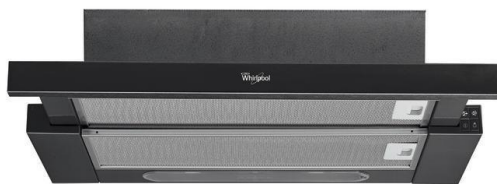

# AKR 749/1 NB

Odsávač pár

Whirlpool

EAN kód: 8003437233685

Kategória odsávača pár	vstavaný výsuvný
Šírka odsávača	do 60 cm

## Vlastnosti

Energetická trieda	D
Index energetickej účinnosti (2010/30/EC)	61,6
Fluidná dynamická účinnosť	10,2 %
Trieda fluidnej dynamickej účinnosti	E
Svetelná účinnosť	12,1 lux/ W
Trieda svetelnej účinnosti	D
Účinnosť filtrácie tukov	66 %
Trieda účinnosti filtrácie tukov	D
Výkon pri intenz/ max odsávaní	304 m <sup>3</sup> / h
Minimálny výkon odsávania	125 m <sup>3</sup> / h
Ovládanie	tlačidlami
Dizajn	neutrálny
Počet stupňov výkonu	3
Farba	čierna

## Výbava

Počet osvetlenia	2
Typ osvetlenia	LED osvetlenie
Počet tukových filtrov	2
Uhlíkové filtre sú vo výbave	áno
Spätná klapka	