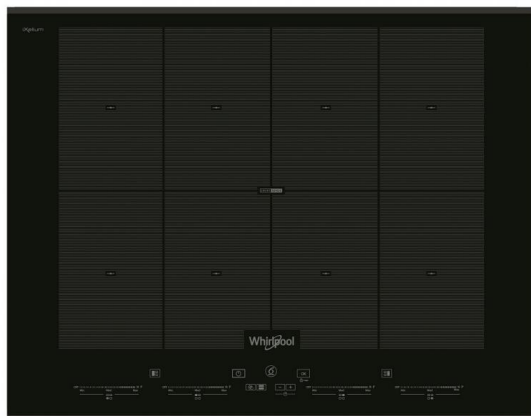

SMO 658C/ BT/ IXL

Varná deska

Whirlpool

EAN kód: 8003437207716

Typ varné desky	elektrická- indukční
Kategorie varné desky	samostatná
Šířka desky	nad 60 cm

Vlastnosti

6. smysl vaření	ano
Povrch varné desky	iXelium
Barva	černá + iXelium™
Úprava povrchu proti otiskům prstů	ano
Ovládání	Dotykové - 4 slidery pro každou zónu zvlášť
Počet varných zón	4
Umístění ovládacího panelu	vpředu
Power Management 230V	Power Management 230 V
FlexiFull zóna	ano

Funkce varné desky

Hlavní vypínač	ano
Booster	ano
Nízkoteplotní / Rozpouštění	ano
Dušení	ano
Udržování jídle v teple	ano
Smažení	ano
Grilování na panvici	ano
Moka	ano
Pauza	ano
Časovač	ano
Ukazatel zůstatkového tepla	ano
Dětská pojistka	ano

Plotny

Přední levá plotna	indukční
Průměr přední levé plotny	200 mm
Zadní levá plotna	indukční
Průměr zadní levé plotny	200 mm
Zadní pravá plotna	indukční
Průměr zadní pravé plotny	200 mm
Přední pravá plotna	indukční
Průměr přední pravé plotny	200 mm

Technické údaje

Maximální příkon el. varné desky	7400 W
Napětí	230 V
Frekvence	50-60 Hz
Připojení na 230 V	ano
Doporučené připojení k síti	400V 3N ~ V
Spotřeba energie v pohotovostním režimu (2010/30/ EC)	< 1,0 W
Spotřeba energie ve vypnutém režimu (2010/30/ EC)	< 0,5 W
Rozměry (vxšxh)	54x650x510 mm
Rozměry s obalem (vxšxh)	130x865x605 mm
Rozměry otvoru pro zabudování (vxšxh)	30-60x560x480 mm
Hmotnost	13,5 kg
Hmotnost s obalem	14,5 kg